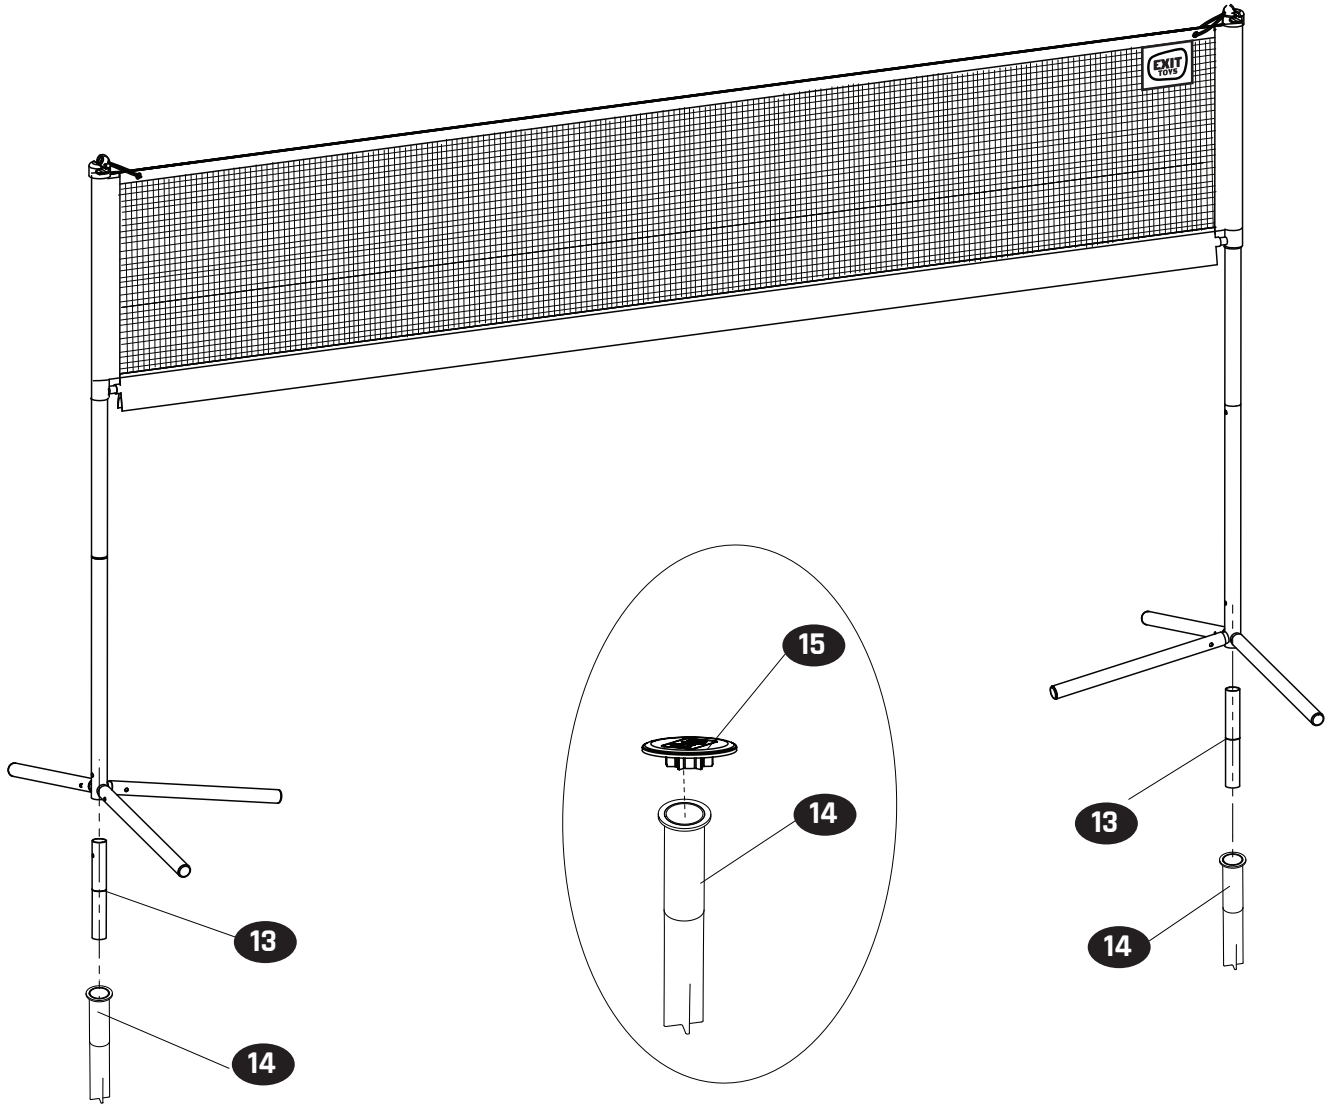

# Multisport Net

EXIT Multisport Net 243x500cm

7

8

**9**