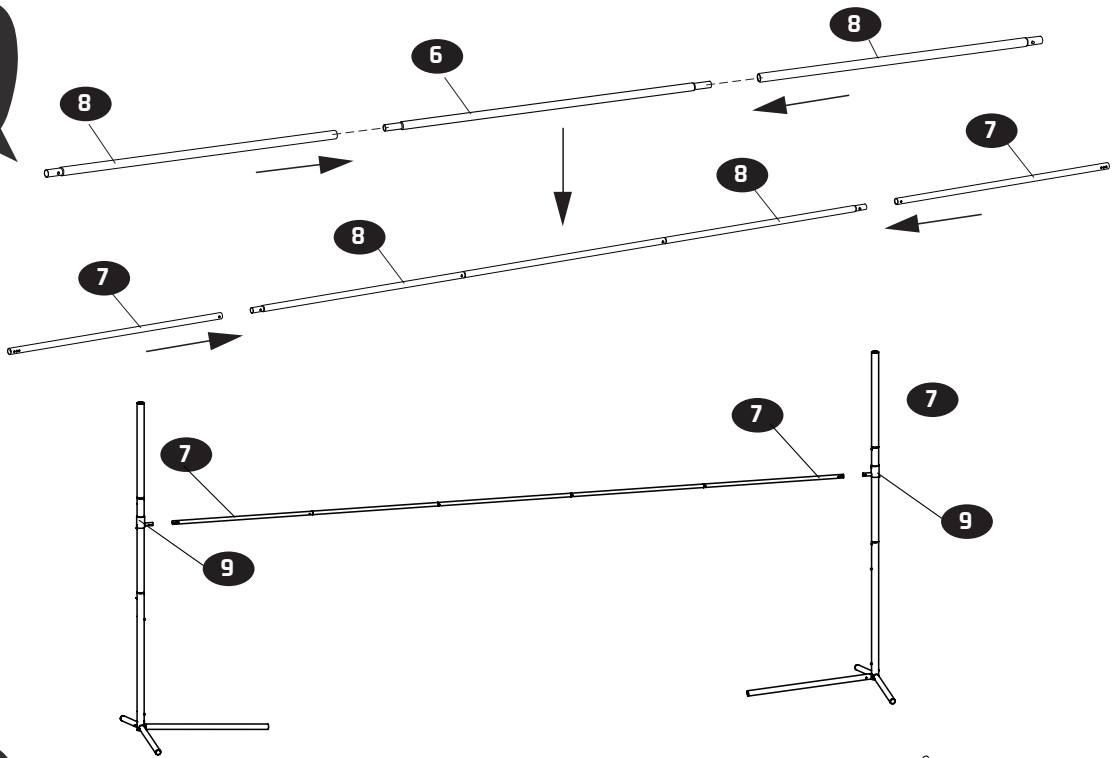

# Multisport Net

EXIT Multisport Net 243x500cm

3

4

**5**

**6**